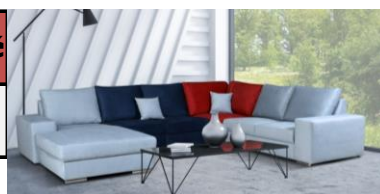

## Narożnik

# ROSA OT+2+R+2B

Wymiary mebla	Szerokość	Głębokość	Wysokość
Całość	365 x 278	90	90

### CHARAKTERYSTYKA MEBLA

- sprężyna falista
- tapicerowane plecy
- pianka T30
- zestaw modułowy z możliwością dowolnej konfiguracji układu
- 2 poduszki dekoracyjne w komplecie
- nóżki z tworzywa sztucznego